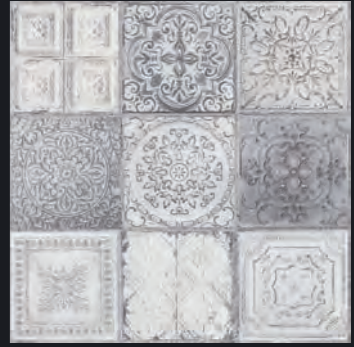

ANTICATTO

BIANCO

MISTO